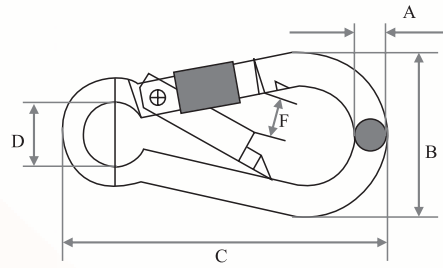

Snap Hook With Screw

Size	A (mm)	B (mm)	C (mm)	D (mm)	F (mm)	W.L.L (LBS)	kg/1000pcs
5*50	4.90	25.18	50.20	8.10	7.00	100	16.60
6*60	5.80	28.90	60.50	9.40	7.80	140	28.30
7*70	6.84	34.70	70.00	11.20	8.00	200	43.70
8*80	7.82	40.30	80.30	12.00	11.00	250	68.60
9*90	8.84	44.50	89.45	13.00	12.00	280	98.60
10*100	9.74	49.50	100.80	16.00	12.00	400	129.00
11*120	10.81	58.00	120.80	18.00	14.00	500	195.00
12-140	11.73	68.50	140.50	20.30	23.00	600	273.00

Snap Hook With Eye

Size	A (mm)	B (mm)	C (mm)	D (mm)	F (mm)	W.L.L (LBS)	kg/1000pcs
4*40	3.93	19.70	40.70	6.10	5.00	80	9.50
5*50	4.90	25.18	50.20	8.10	7.00	100	16.60
6*60	5.80	28.90	60.50	9.40	7.80	140	28.30
7*70	6.84	34.70	70.00	11.20	8.00	200	43.70
8*80	7.82	40.30	80.30	12.00	11.00	250	68.60
9*90	8.84	44.50	89.45	13.00	12.00	280	98.60
10*100	9.74	49.50	100.80	16.00	12.00	400	129.00
11*120	10.81	58.00	120.80	18.00	14.00	500	195.00