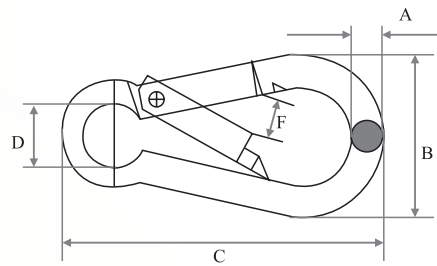

Snap Hook With Screw

Size	A (mm)	B (mm)	C (mm)	D (mm)	F (mm)	W.L.L (LBS)	kg/1000pcs
5*50	4.90	25.18	50.20	8.10	7.00	100	16.60
6*60	5.80	28.90	60.50	9.40	7.80	140	28.30
7*70	6.84	34.70	70.00	11.20	8.00	200	43.70
8*80	7.82	40.30	80.30	12.00	11.00	250	68.60
9*90	8.84	44.50	89.45	13.00	12.00	280	98.60
10*100	9.74	49.50	100.80	16.00	12.00	400	129.00
11*120	10.81	58.00	120.80	18.00	14.00	500	195.00
12-140	11.73	68.50	140.50	20.30	23.00	600	273.00

Snap Hook With Eye

Size	A (mm)	B (mm)	C (mm)	D (mm)	F (mm)	W.L.L (LBS)	kg/1000pcs
4*40	3.93	19.70	40.70	6.10	5.00	80	9.50
5*50	4.90	25.18	50.20	8.10	7.00	100	16.60
6*60	5.80	28.90	60.50	9.40	7.80	140	28.30
7*70	6.84	34.70	70.00	11.20	8.00	200	43.70
8*80	7.82	40.30	80.30	12.00	11.00	250	68.60
9*90	8.84	44.50	89.45	13.00	12.00	280	98.60
10*100	9.74	49.50	100.80	16.00	12.00	400	129.00
11*120	10.81	58.00	120.80	18.00	14.00	500	195.00