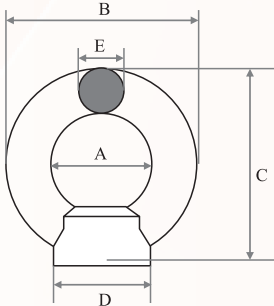

Jis Eye Nut

Size	A (mm)	B (mm)	C (mm)	D (mm)	E (mm)	kg/1000pcs
M6	15.8	26.11	32.74	12.11	5.28	16.50
M8	20.04	31.61	38.73	15.30	5.85	26.00
M10	25.21	40.52	47.64	19.40	7.76	55.00
M12	31.10	48.23	58.87	23.70	9.41	100.50
M16	34.99	59.49	71.80	27.90	12.25	175.60
M20	39.90	68.57	82.90	33.65	14.79	309.00
M24	50.10	88.62	108.35	37.34	19.45	588.00

Snap Hook

Size	A (mm)	B (mm)	C (mm)	D (mm)	F (mm)	W.L.L (LBS)	kg/1000pcs
4*40	3.93	19.70	40.70	6.10	5.00	80	8.1
5*50	4.90	25.18	50.20	8.10	7.00	100	13.9
6*60	5.80	28.90	60.50	9.40	7.80	140	26.3
7*70	6.84	34.70	70.00	11.20	8.00	200	42.5
8*80	7.82	40.30	80.30	12.00	11.00	250	63.4
9*90	8.84	44.50	89.45	13.00	12.00	280	93.2
10*100	9.74	49.50	100.80	16.00	12.00	400	123.4
11*120	10.81	58.00	120.80	18.00	14.00	500	189.0
12*140	11.73	68.50	140.50	20.30	23.00	600	252.0
14*180	13.66	88.50	180.00	26.10	32.60	700	440.0