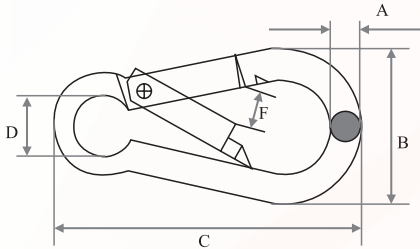

Jis Eye Nut

Size	A (mm)	B (mm)	C (mm)	D (mm)	E (mm)	kg/1000pcs
M6	15.8	26.11	32.74	12.11	5.28	16.50
M8	20.04	31.61	38.73	15.30	5.85	26.00
M10	25.21	40.52	47.64	19.40	7.76	55.00
M12	31.10	48.23	58.87	23.70	9.41	100.50
M16	34.99	59.49	71.80	27.90	12.25	175.60
M20	39.90	68.57	82.90	33.65	14.79	309.00
M24	50.10	88.62	108.35	37.34	19.45	588.00

Snap Hook

Size	A (mm)	B (mm)	C (mm)	D (mm)	F (mm)	W.L.L (LBS)	kg/1000pcs
4*40	3.93	19.70	40.70	6.10	5.00	80	8.1
5*50	4.90	25.18	50.20	8.10	7.00	100	13.9
6*60	5.80	28.90	60.50	9.40	7.80	140	26.3
7*70	6.84	34.70	70.00	11.20	8.00	200	42.5
8*80	7.82	40.30	80.30	12.00	11.00	250	63.4
9*90	8.84	44.50	89.45	13.00	12.00	280	93.2
10*100	9.74	49.50	100.80	16.00	12.00	400	123.4
11*120	10.81	58.00	120.80	18.00	14.00	500	189.0
12*140	11.73	68.50	140.50	20.30	23.00	600	252.0
14*180	13.66	88.50	180.00	26.10	32.60	700	440.0