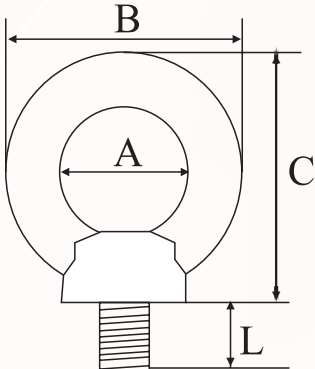

Din 580 Eye Bolt

Size	A (mm)	B (mm)	C (mm)	L (mm)	kg/1000pcs
M3	7.29	12.92	13.94	9.51	2.92
M4	10.41	17.77	19.17	10.83	6.32
M5	13.55	22.43	23.65	10.86	11.16
M6	16.28	27.12	29.85	12.00	21.50
M8	20.80	35.70	35.10	14.00	46.30
M10	25.70	42.82	44.00	18.00	88.00
M12	30.30	51.10	51.46	20.00	126.00
M14	30.00	52.60	52.04	20.00	151.00
M16	37.20	59.80	60.70	20.00	221.15
M18	39.40	67.50	69.40	20.00	321.00
M20	40.00	69.00	71.75	30.00	371.30
M24	49.70	84.60	84.60	37.00	625.50
M27	42.65	84.81	84.81	41.50	833.18
M30	54.56	103.76	102.30	45.00	1350.00
M36	66.76	124.01	124.80	48.00	2390.00
M42	78.10	146.50	154.00	63.80	3900.00
M48	92.20	173.00	180.00	67.00	6430.00